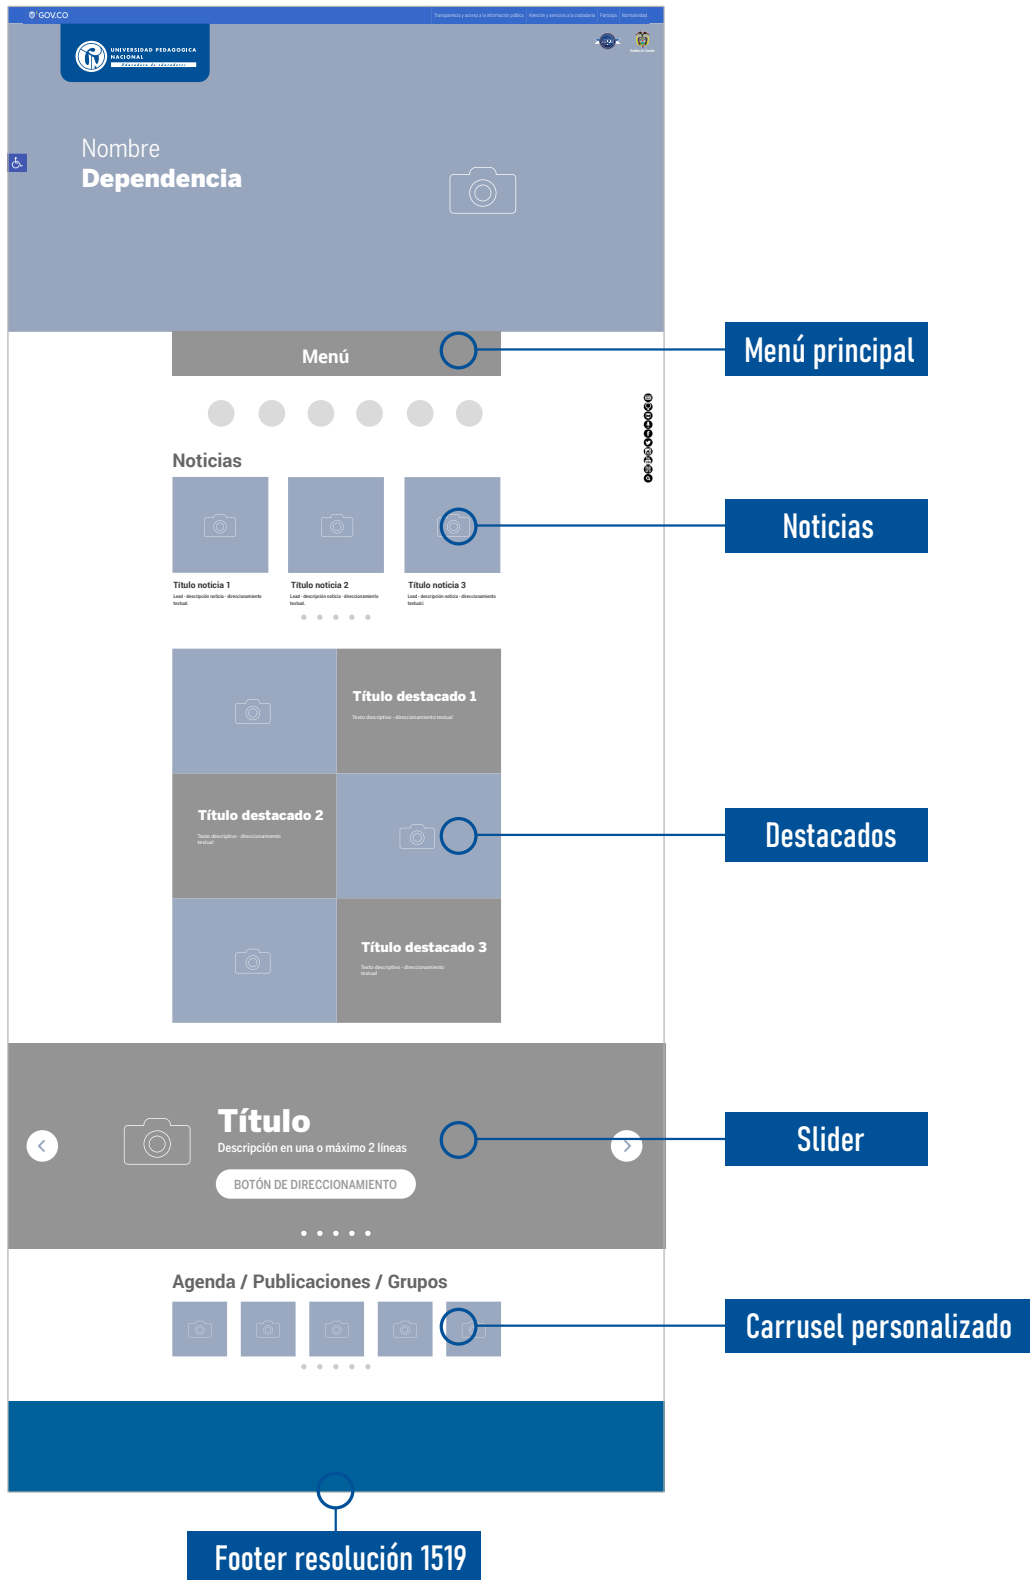

# Flujo de información / Sitios

www.upn.edu.co

english.pedagogica.edu.co

# Estructura /Sitios y plataformas UPN

Topbar GOV.CO - Menú resolución 1519

Caja accesibilidad

Menú lateral

Footer resolución 1519

# Estructura módulos