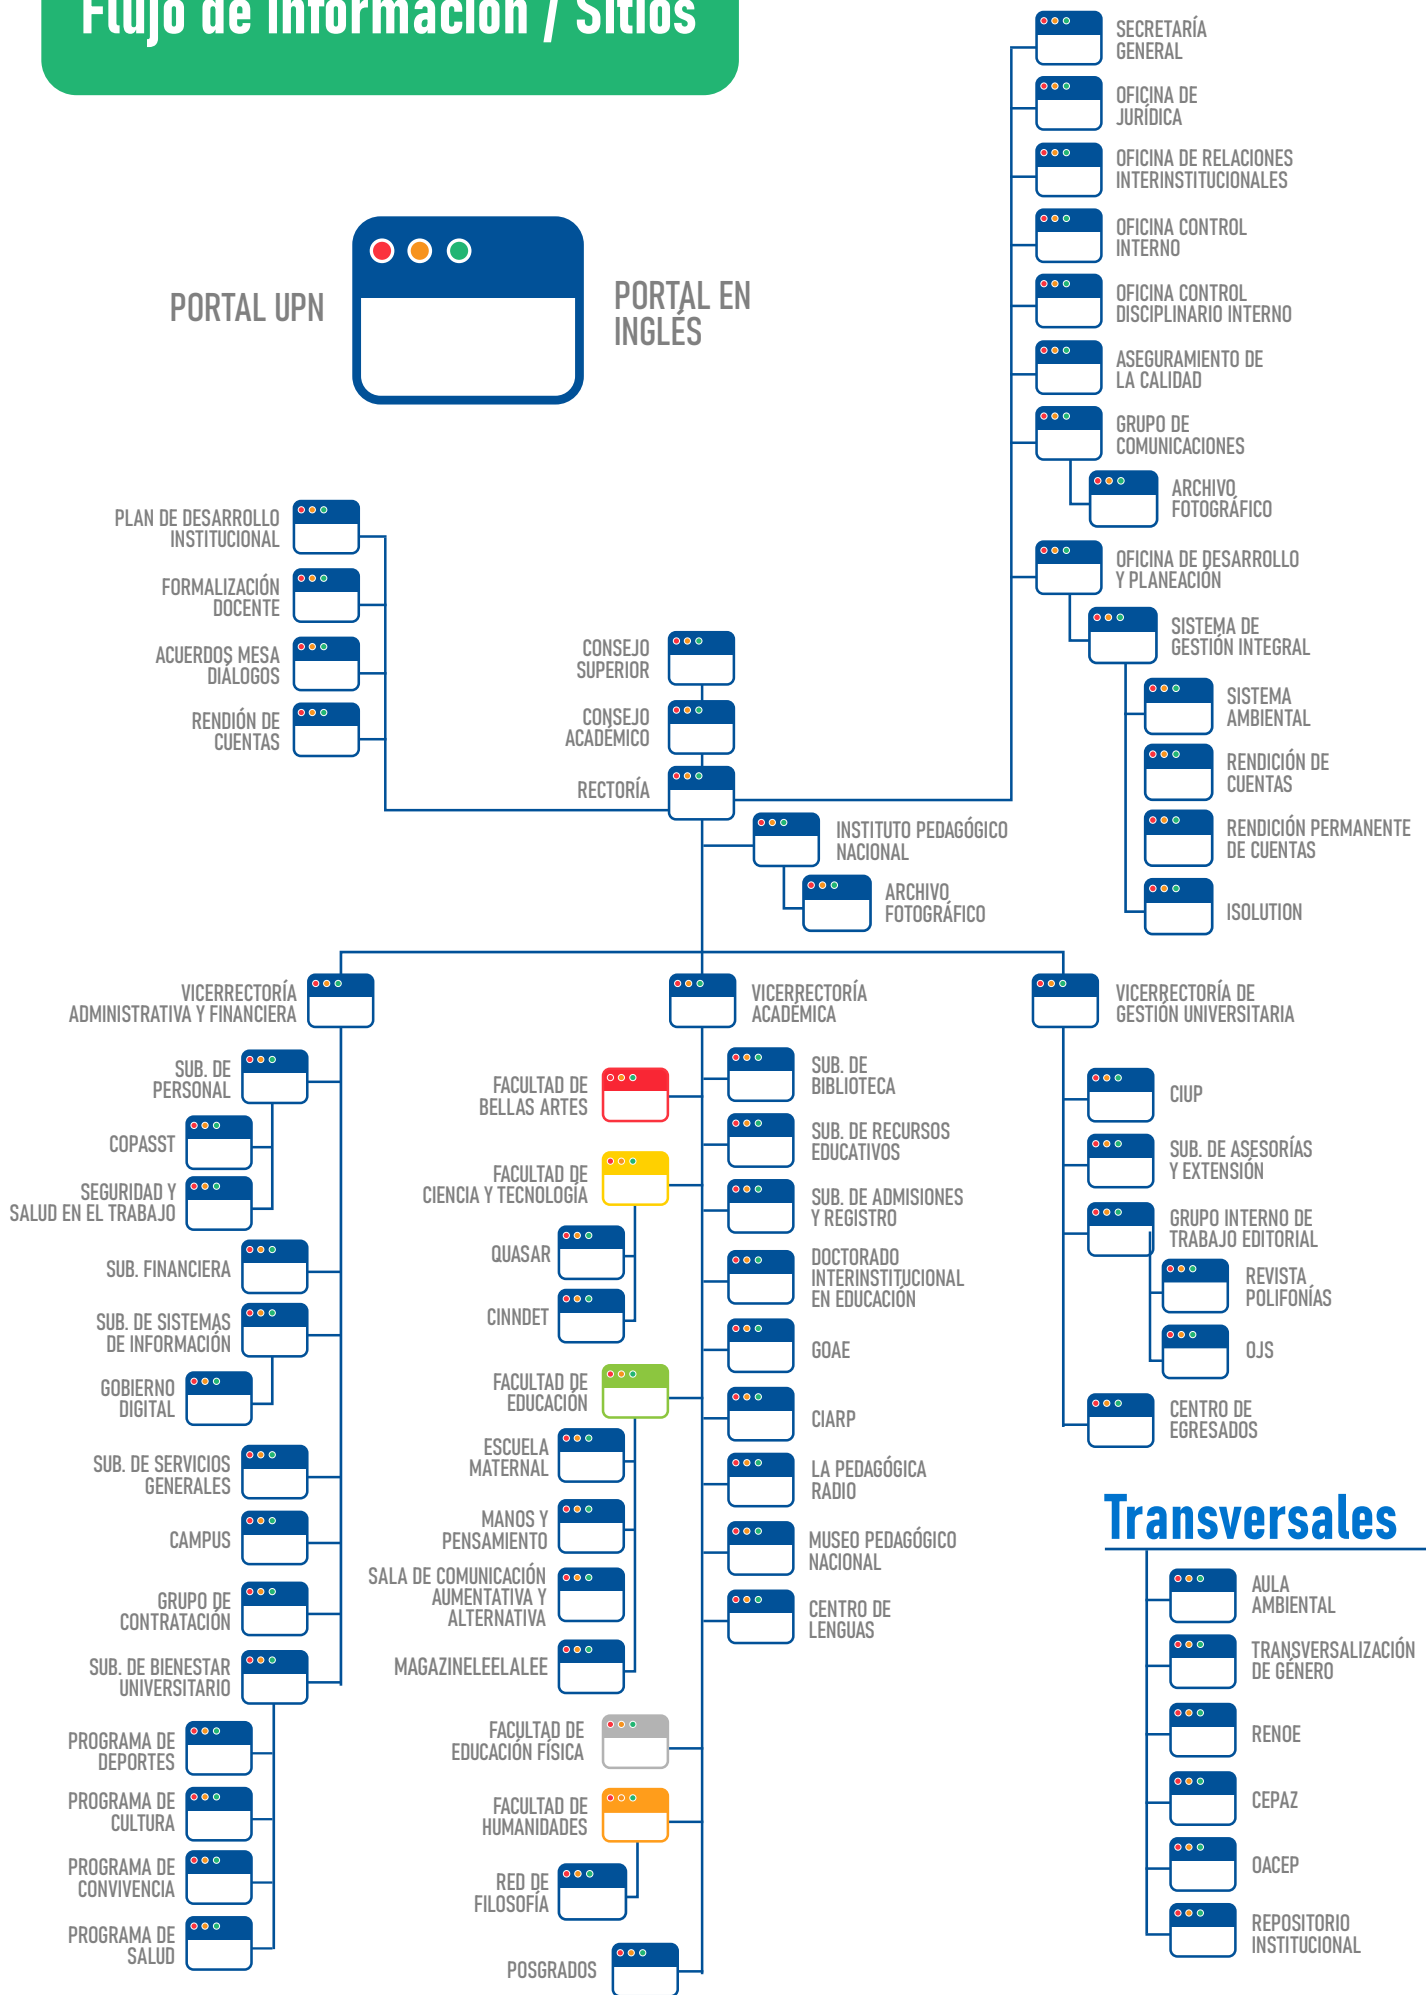

## Facultad de Ciencia y Tecnología

R: 255  
G: 209  
B: 0  
#ffd100

R: 237  
G: 219  
B: 0  
#eddb00

R: 194  
G: 213  
B: 0  
#c2d500

## Facultad de Educación

R: 140  
G: 198  
B: 63  
#8cc63f

R: 34  
G: 181  
B: 115  
#22b573

R: 57  
G: 181  
B: 74  
#39b54a

# Flujo de información / Sitios

PORTAL UPN

PORTAL EN INGLÉS