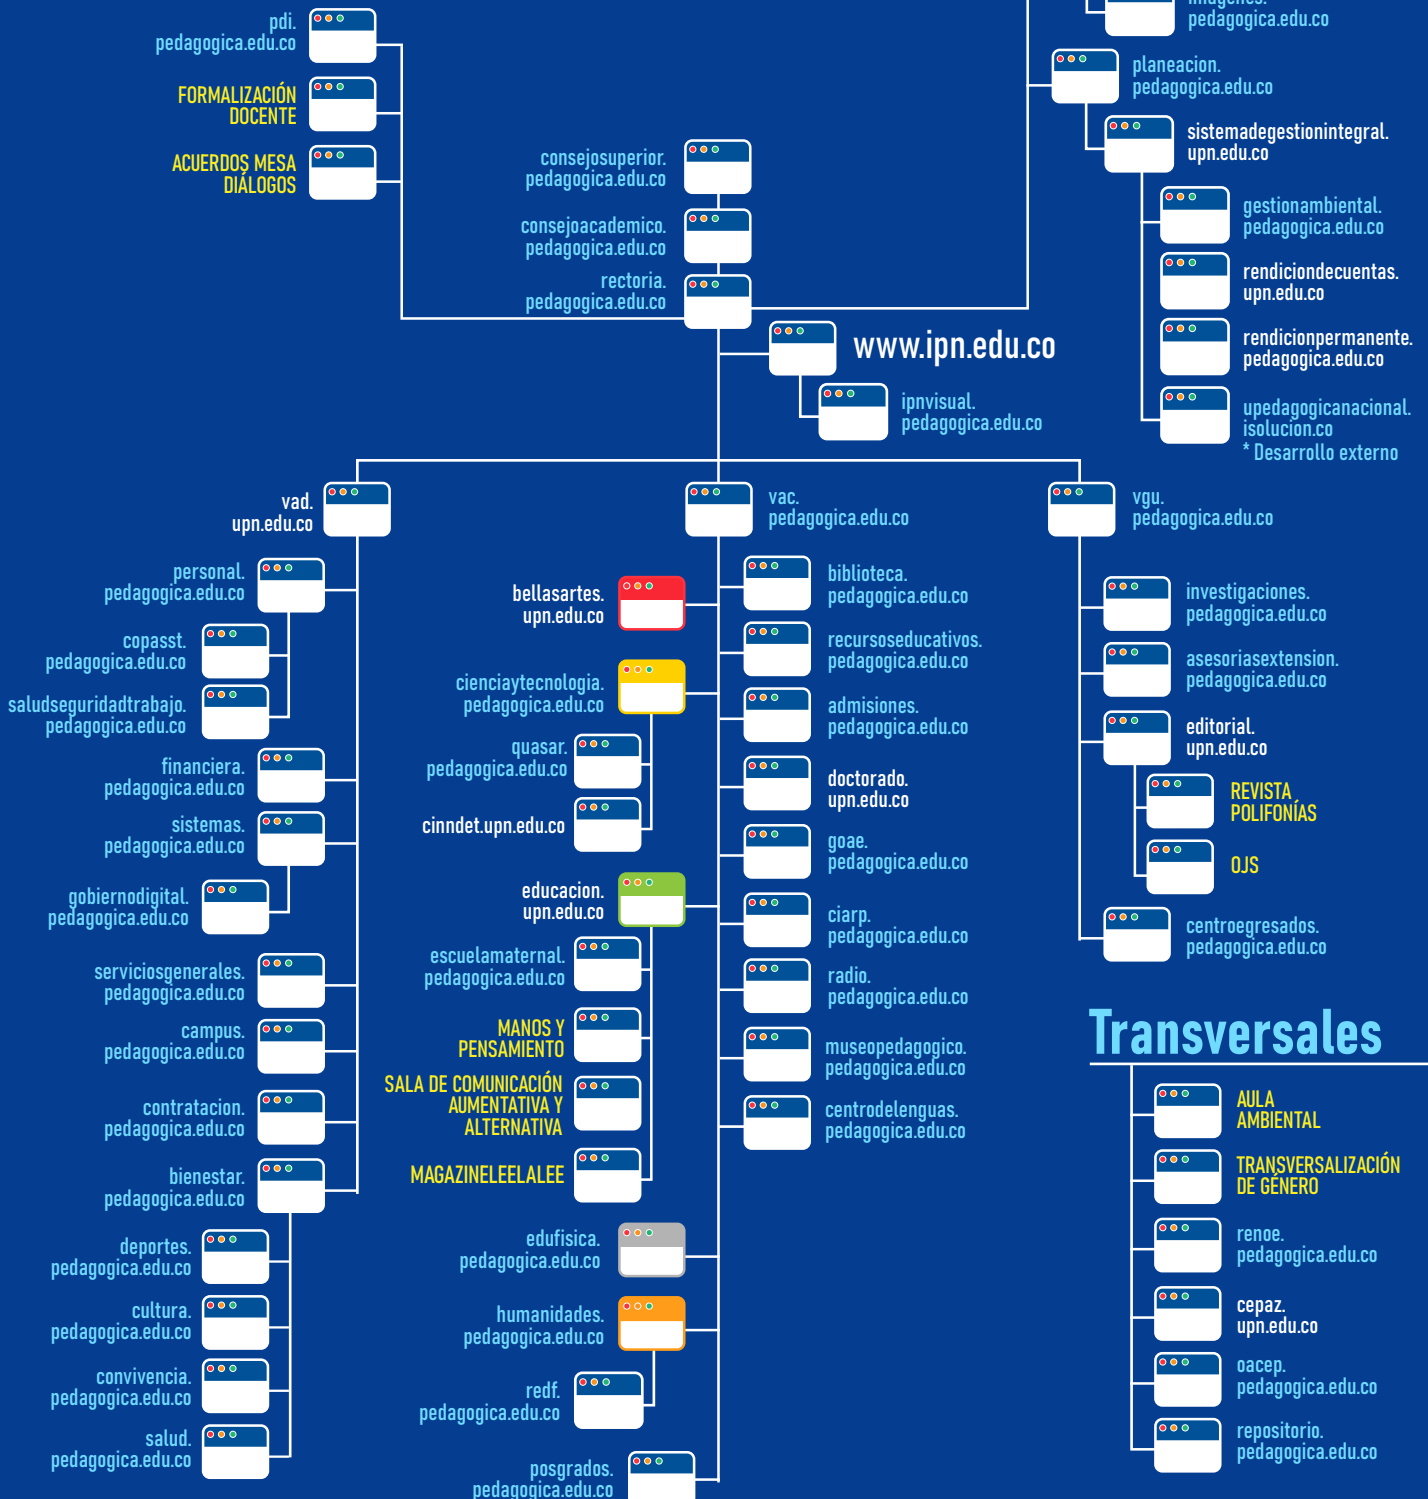

## Facultad de Educación

R: 140  
G: 198  
B: 63  
#8cc63f

R: 34  
G: 181  
B: 115  
#22b573

R: 57  
G: 181  
B: 74  
#39b54a

# Flujo de información / Sitios

PORTAL UPN

PORTAL EN INGLÉS

# Flujo de información / Sitios

www.upn.edu.co

english.pedagogica.edu.co